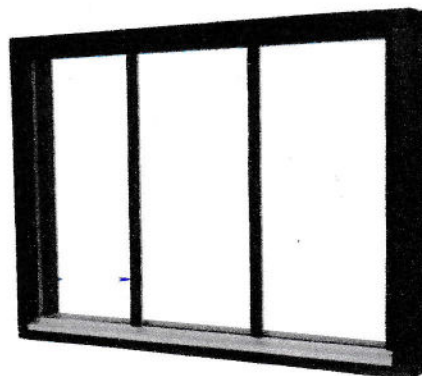

352 är våran artikel grupp. Fönstret tillverkas i alla storlekar

Fönster 352 är ett kraftfullt och populärt fönster. Vi lagerför standardmått men tillverkar detta i alla möjliga mått och former. T.ex. som fönsterband, nock och gavelfönster. Levereras grundlaserad i svart eller brunt.

KARM

Tjockleken på karmen är 57 mm med ett djup på 105 mm. Karmen tillverkas av furu i hög kvalitet. Se även detaljritning. Glaslist furu 17x17 mm, aluminiumlist Sapas Elox 26 med tätningslist kronlist EPDI gummi 9x3 mm.

YTBEHANDLING

Fönstret levereras grundmålat med en lasyr i svart eller brunt, alternativt ofärgad grundolja eller obehandlat.

GLAS

2-glasisoler D4-12 Optifloat.

TILLVAL

- 26 mm utanpåliggande träspröjs. Se kombinationer.
- Isolerglas med aluminiumspröjs mellan glaset.
- Olika typer av glas t.ex. ornamentglas eller energiglas med argon med ett u-värde på 1,2.

Träfönster 352, Svartlaserat.